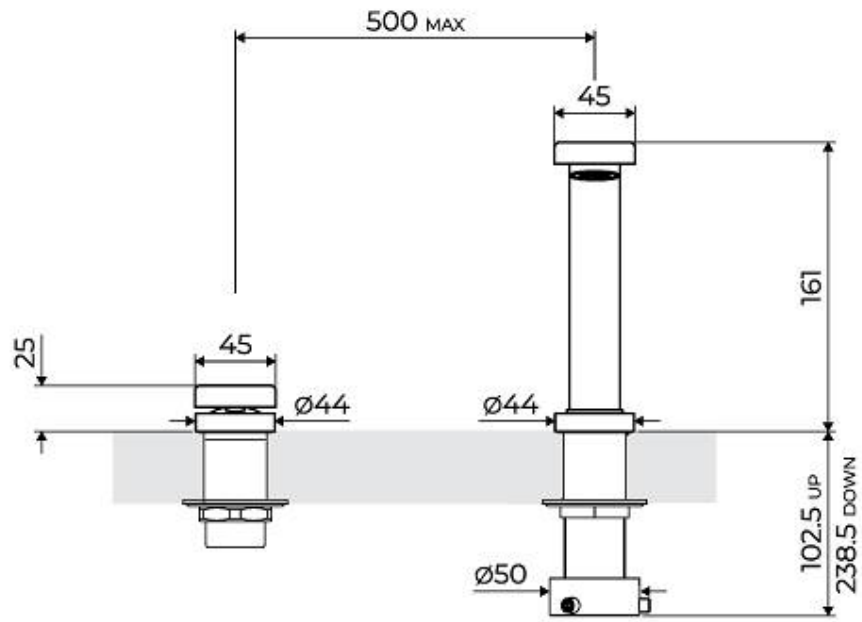

---

Cartouche À disques céramiques

---

Distance trous Voir "Dessin d'encastrement"

---

Double trous Kit nécessaire

---

Trou mitigeur ø35mm

---

Épaisseur maximale du top 40 mm

---

## DESSINS TECHNIQUES